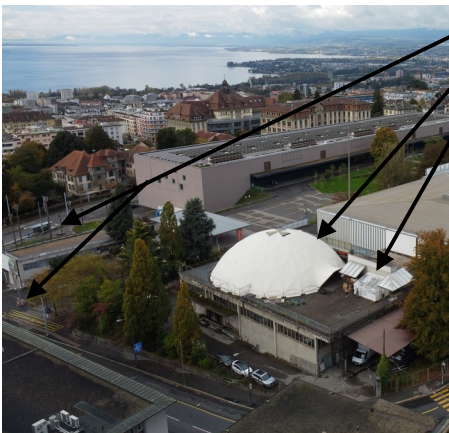

INAUGURATION & MARCHÉ DE NOËL

Samedi 3 Décembre 2022

12:00-22:00 (à confirmer)

Halle 18 – Beaulieu, Lausanne (arrêt Jomini)

Marché de produits locaux et artisanaux
Inauguration! Serre urbaine de Graine Urbaine.

Découvrir vos associations locales

Friperie! Amenez vos vêtements

Musique! Concert du groupe ____!

À Manger! Une soupe maison, marrons chauds et plein d'autres choses

Arrêts de bus

Au sec!

La serre (au chaud!)

L'EVEIL

GRAINE URBAINE